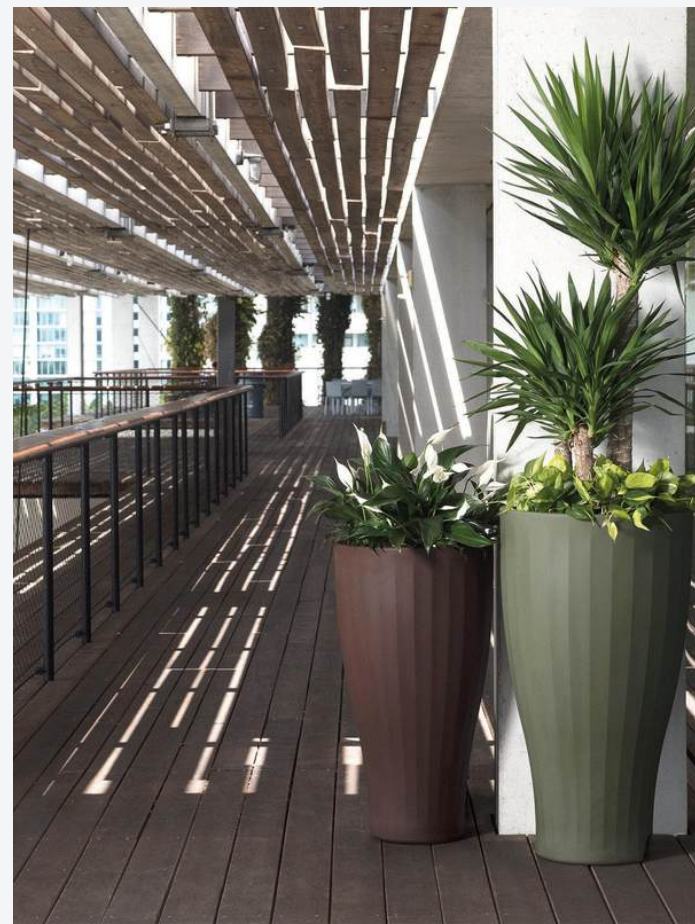

Jardinières en résine

Nos jardinières en résine sont fabriquées à partir de polyéthylène durable et léger, garantissant une performance durable avec un minimum d'entretien. Conçues pour une utilisation extérieure tout au long de l'année, elles résistent même aux climats hivernaux les plus rudes. La construction à double paroi assure une isolation supérieure, gardant le sol frais et protégeant les racines de la lumière intense et prolongée du soleil et des chutes de température extrêmes.

STURDY &
LIGHTWEIGHT